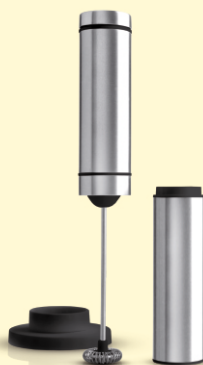

Aktion

Action

MS 10
 Batteriebetriebener
 Milchschaumer RAPIDO
 Edelstahl/ Kunststoff schwarz, inkl.
 3 Batterien, mit Ständer, ø 3 cm,
 H: 21 cm

*Agiteur à piles pour mousser le lait
 RAPIDO, acier affiné/matière
 plastique, noir, incl. 3 piles, avec
 support, ø 3 cm, H: 21 cm*

160965100 CHF 45.00

Display à 6 Stück
 Display à 6 pièces

MS 11
 Batteriebetriebener
 Milchschaumer RAPIDO
 Edelstahl/ Kunststoff weiss, inkl.
 3 Batterien, mit Ständer, ø 3 cm,
 H: 21 cm

*Agiteur à piles pour mousser le
 lait RAPIDO, acier affiné/matière
 plastique, blanc, incl. 3 piles,
 avec support, ø 3 cm, H: 21 cm*

160966100 CHF 45.00

Display à 6 Stück
 Display à 6 pièces

MS 12
 Batteriebetriebener
 Milchschaumer RAPIDO
 Edelstahl/ Kunststoff schwarz und
 rot, inkl. 3 Batterien, mit Ständer,
 ø 3 cm, H: 21 cm

*Agiteur à piles pour mousser le lait
 RAPIDO, acier affiné/matière
 plastique, rouge, incl. 3 piles, avec
 support, ø 3 cm, H: 21 cm*