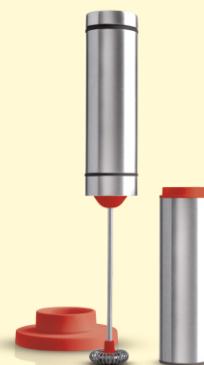

Aktion

Action

MS 10
 Batteriebetriebener
 Milchschaumer RAPIDO
 Edelstahl/ Kunststoff schwarz, inkl.
 3 Batterien, mit Ständer, ø 3 cm,
 H: 21 cm

*Agiteur à piles pour mousser le lait
 RAPIDO, acier affiné/matière
 plastique, noir, incl. 3 piles, avec
 support, ø 3 cm, H: 21 cm*

160965100 CHF 45.00

Display à 6 Stück
 Display à 6 pièces

MS 11
 Batteriebetriebener
 Milchschaumer RAPIDO
 Edelstahl/ Kunststoff weiss, inkl.
 3 Batterien, mit Ständer, ø 3 cm,
 H: 21 cm

*Agiteur à piles pour mousser le
 lait RAPIDO, acier affiné/matière
 plastique, blanc, incl. 3 piles,
 avec support, ø 3 cm, H: 21 cm*

160966100 CHF 45.00

Display à 6 Stück
 Display à 6 pièces

MS 12
 Batteriebetriebener
 Milchschaumer RAPIDO
 Edelstahl/ Kunststoff schwarz und
 rot, inkl. 3 Batterien, mit Ständer,
 ø 3 cm, H: 21 cm

*Agiteur à piles pour mousser le lait
 RAPIDO, acier affiné/matière
 plastique, rouge, incl. 3 piles, avec
 support, ø 3 cm, H: 21 cm*