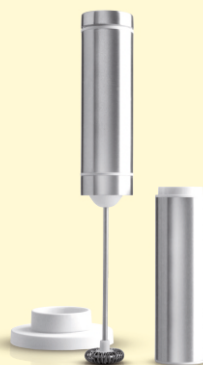

Aktion

Action

MS 10
 Batteriebetriebener
 Milchschaumer RAPIDO
 Edelstahl/ Kunststoff schwarz, inkl.
 3 Batterien, mit Ständer, ø 3 cm,
 H: 21 cm

*Agiteur à piles pour mousser le lait
 RAPIDO, acier affiné/matière
 plastique, noir, incl. 3 piles, avec
 support, ø 3 cm, H: 21 cm*

160965100 CHF 45.00

Display à 6 Stück
 Display à 6 pièces

MS 11
 Batteriebetriebener
 Milchschaumer RAPIDO
 Edelstahl/ Kunststoff weiss, inkl.
 3 Batterien, mit Ständer, ø 3 cm,
 H: 21 cm

*Agiteur à piles pour mousser le
 lait RAPIDO, acier affiné/matière
 plastique, blanc, incl. 3 piles,
 avec support, ø 3 cm, H: 21 cm*

160966100 CHF 45.00

Display à 6 Stück
 Display à 6 pièces

MS 12
 Batteriebetriebener
 Milchschaumer RAPIDO
 Edelstahl/ Kunststoff schwarz und
 rot, inkl. 3 Batterien, mit Ständer,
 ø 3 cm, H: 21 cm

*Agiteur à piles pour mousser le lait
 RAPIDO, acier affiné/matière
 plastique, rouge, incl. 3 piles, avec
 support, ø 3 cm, H: 21 cm*