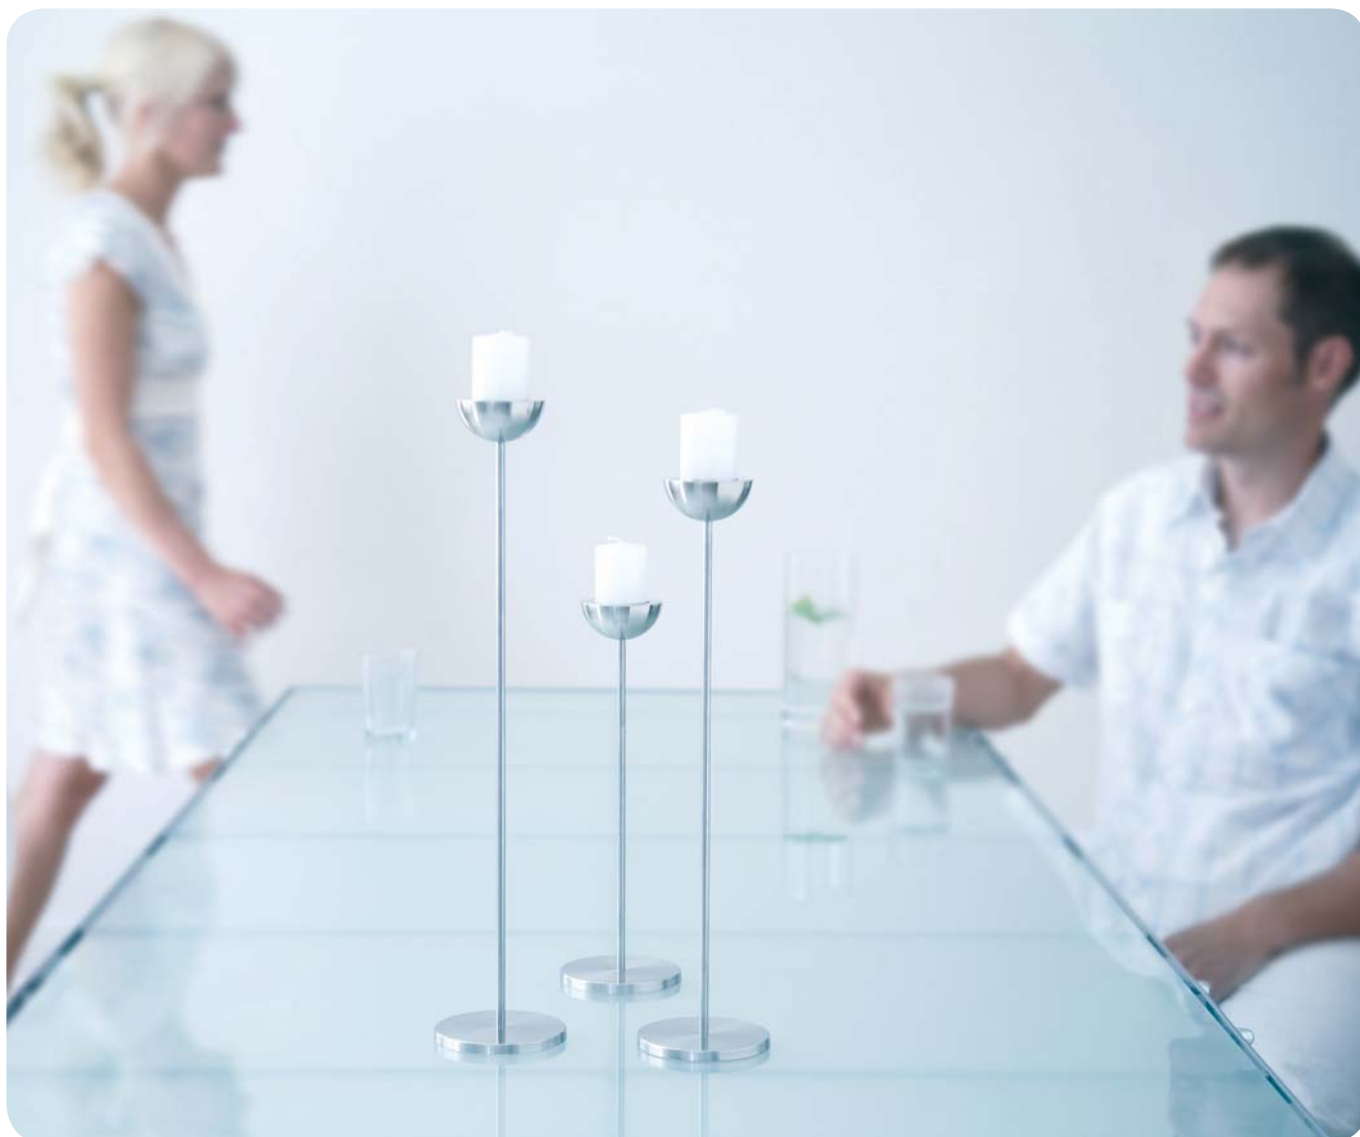

Der *Original* Bodenleuchter ist für grosse Tee-
lichter und Stumpenkerzen geeignet.

Le chandelier de sol est pour grandes bougies de
réchaud et bougies cylindriques.

Art./Ref.	Masse/Mesure	VE/UE	CHF
1777.21211	55 cm	1	215.00
1777.21212	60 cm	1	225.00
1777.21213	65 cm	1	245.00

Der *Original* Tischleuchter ist für Teelichter und
kleine Stumpenkerzen geeignet.

Le porte bougie de table est pour bougies de
réchaud normales et petites bougies cylindriques.

Art./Ref.	Masse/Mesure	VE/UE	CHF
1777.21201	29 cm	1	85.00
1777.21202	34 cm	1	90.00
1777.21203	39 cm	1	95.00
1777.21204	44 cm	1	100.00