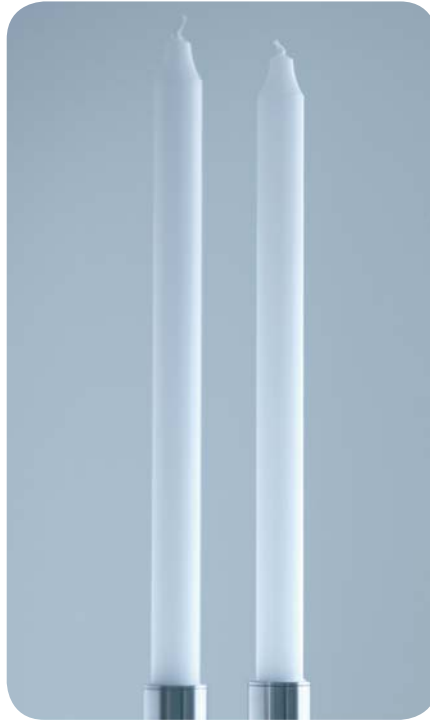

Pour un plaisir continu à vos tubes lumineux byNo # 1 vous trouverez le matériel de remplacement, tels que huile, mèche et verres en page 13.

blindkildje®

Eternal

Eternal Candlestick

Der Kerzenleuchter Eternal aus gebürstetem Edelstahl von Paul Stilling eröffnet Ihnen die Möglichkeit, sich kreativ zu verwirklichen. Das Basisset besteht aus 3 Modulen, welche man zu einem dreieckigen Kerzenleuchter zusammenfügen kann. Er kann beliebig erweitert und auf verschiedene Art kombiniert werden. Der Kerzenleuchter kann mit herkömmlichen Stabkerzen bestückt werden. Ein Modul ist 16 cm lang und 13,5 cm hoch.

Design: Paul Stilling

Set Basic: 3 Module
Erweiterung: 1 Modul

Eternal Candlestick

Le chandelier Eternal en acier chromé brossé de Paul Stilling vous offre la possibilité de réaliser votre créativité.

Le set de base comprend 3 modules qui peuvent former un chandelier triangulaire. Le chandelier Eternal peut s'agrandir et être combiné à volonté. Le chandelier peut être équipé de bougies conventionnelles. Un module est 16 cm long et 13,5 cm haut.

Design: Paul Stilling

Set Basic: 3 modules
Extension: 1 module

Art./Ref.		VE/UE	CHF
1777.25101	Set Basic (3 Stk/pcs)	1	98.00
1777.25102	Erweiterung/Extension	1	39.00

3 in 1

3 in 1

Magnetic 3in1 ist eine Öllampe, Vase und ein Kerzenhalter in einem. Das schlanke Edelstahlrohr ist durch eine Magnet-Platte fixierbar. Wenn man diese z.B. unter ein Tischtuch legt und das Edelstahlrohr darauf platziert, wirken die Artikel wie frei schwebend. Dank der 3in1 Kombination ist Magnetic sehr individuell und kreativ einsetzbar. Inhalt: 1 Edelstahlrohr, 1 Aufsatz für Stabkerzen, 1 Docht + Halter für Öllampe, 1 Reagenzglas, 3 Magnetplatten (schwarz, weiss, silberfarben)