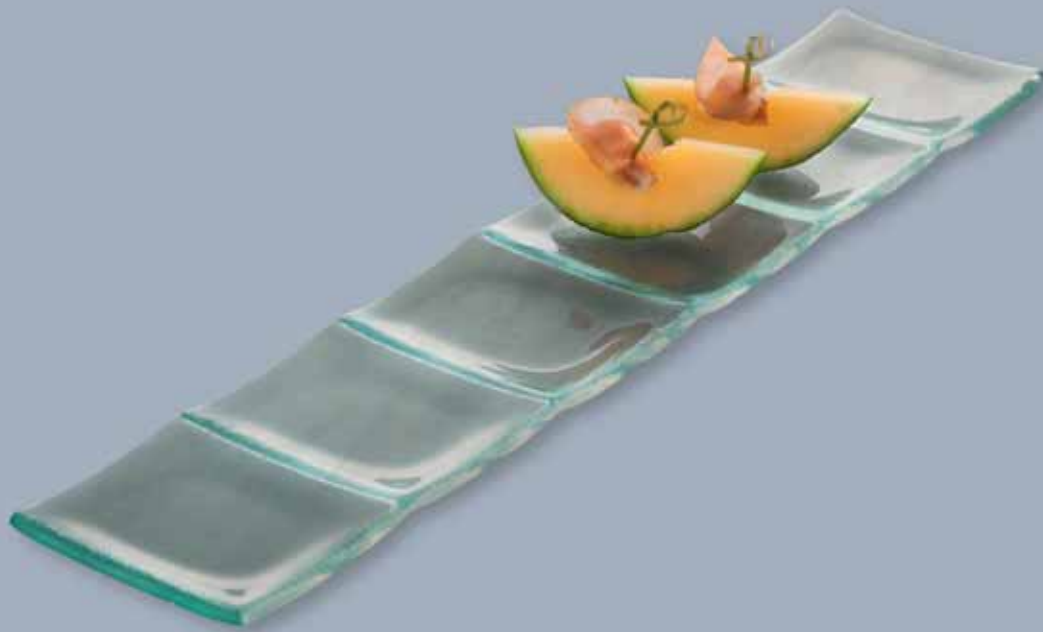

EGG

Platte oval, klares Glas
Plat ovale, verre transparent

Art-Nr.	Masse/Mesure	Dicke/Épaisseur	VE/UE	Preis/Prix
1511.33642	Platte/Plat 42 x 35,5 cm	5 mm	4	CHF 55.00

SPOON

Löffel, klares Glas
Cuillère, verre transparent

ESKO BLUE

Teller eckig geschwungen, klares Glas mit blauem Rand
Assiette carrée arguée, verre transparent avec bord bleu

Art-Nr.	Masse/Mesure	Dicke/Épaisseur	VE/UE	Preis/Prix
1511.84226	26 x 26 cm	5 mm	1	CHF 30.00
1511.84230	32 x 32 cm	5 mm	1	CHF 45.00