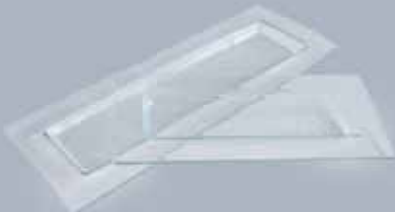

GOBI OBLONG

Platte eckig, klares Glas
Plat rectangulaire, verre transparent

Art-Nr.	Masse/Mesure	Dicke/Épaisseur	VE/UE	Preis/Prix
1511.32335	35 x 14,5 cm	5 mm	6	CHF 17.50
1511.32349	49 x 18 cm	5 mm	6	CHF 30.00