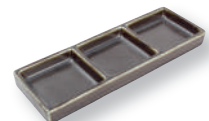

**Teller flach**

Assiette plate  
21 x 18,5 x H 2 cm  
VE/UE 6  
CHF 21.50

8009.69252

**Teller flach**

Assiette plate  
25 x 23 x H 2 cm  
VE/UE 6  
CHF 28.50

8009.70061

**Teller flach**

Assiette plate  
Ø 24 cm  
VE/UE 4  
CHF 24.50

8009.69244

**Teller flach**

Assiette plate  
Ø 27,5 x H 2 cm  
VE/UE 6  
CHF 33.85

8009.69240

**Teller tief**

Assiette creuse  
Ø 22 cm x H 6 cm  
VE/UE 3  
CHF 31.85

8009.69241

**Pasta/Salatteller**

Assiette à pâtes/salade  
Ø 24,5 x H 4 cm  
VE/UE 3  
CHF 32.85

8009.69243

**Bowl**

Bol  
Ø 14 x H 6,5 cm  
VE/UE 6  
CHF 23.50

8009.69251

**Servierschale**

Plat à servir  
24 x 8 cm  
VE/UE 6  
CHF 22.50

8009.69250